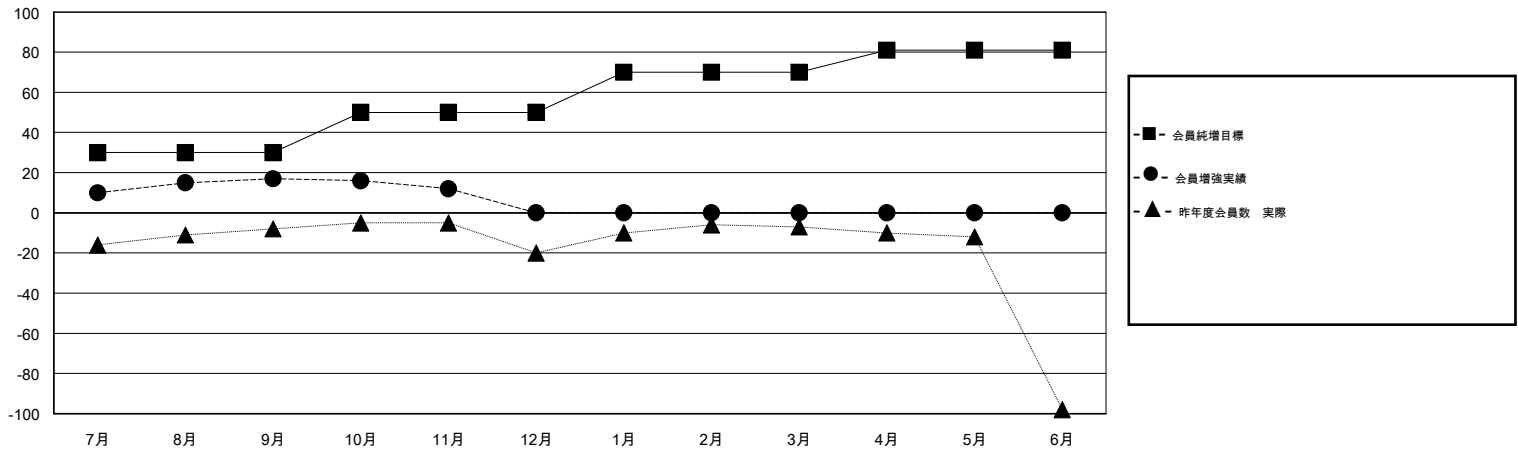

MONTHLY MEMBERSHIP PROGRESS REPORT

District 330 C

Results as of: 11/30/2019

GMT:

地域 JAPAN

GMT会則地域

クラブ			
結果 : 2019-2020			
四半期	新クラブ目標	新クラブ	解散クラブ
7月/8月/9月	0	0	0
10月/11月/12月	0	0	0
1月/2月/3月	0	0	0
4月/5月/6月	1	0	0

名			
結果 : 2019-2020			
四半期	会員純増目標	会員増強実績	退会者 (転籍を含む) 実際
7月/8月/9月	30	42	18
10月/11月/12月	20	15	20
1月/2月/3月	20	0	0
4月/5月/6月	11	0	0

新クラブ目標及び実績累計

会員目標及び実績累計

解散クラブ: 0	32 CLUBS OF 79 一名以上の新会員を登録	男女別 男性 1,742 (82.05%) 女性 381 (17.95%)
退会者 物故会員 6 クラブ解散 0 その他 32 合計 38	会員累計データを見るには、ここをクリック	世帯主/家族会員合計 512 国際会費半額の家族会員 285